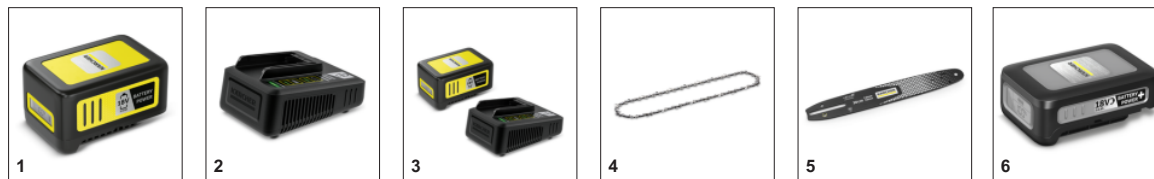

Защита от травм

- Немедленная остановка цепи обеспечивает максимальную безопасность в случае отброса пилы.

ПРИНАДЛЕЖНОСТИ CNS 18-30 BATTERY

1.444-001.0

		№ для заказа	Описание	
АККУМУЛЯТОРЫ				
Аккумулятор Battery Power 18 / 50	1	2.445-035.0	Сменный аккумулятор Kärcher Battery Power 18 В / 5,0 Ач с ЖК-дисплеем для отображения состояния заряда на основе инновационной технологии Real Time. Подходит ко всем аппаратам Kärcher на аккумуляторной платформе 18 В.	<input type="checkbox"/>
ЗАРЯДНЫЕ УСТРОЙСТВА				
Быстрое зарядное устройство 18 В	2	2.445-032.0	Быстрозарядное устройство лишь за 44 минуты заряжает сменный аккумулятор Kärcher Battery Power 18 В / 2,5Ач до уровня 80 %. Оно совместимо со всеми 18-вольтными аккумуляторами Kärcher.	<input type="checkbox"/>
СТАРТОВЫЙ КОМПЛЕКТ: АККУМУЛЯТОР И ЗАРЯДНОЕ УСТРОЙСТВО				
Стартер Комплект Battery Power 18/50	3	2.445-063.0	Включает сменный аккумулятор Battery Power 18 В / 5,0 Ач и быстрозарядное устройство 18 В: стартовый комплект Battery Power 18/50 для любых аппаратов Kärcher на аккумуляторной платформе 18 В.	<input type="checkbox"/>
ЦЕПНАЯ ПИЛА				
Пильная цепь для CNS 18-30 Battery	4	2.444-019.0	Цепь для 30-сантиметровой шины аккумуляторной цепной пилы CNS 18-30 Battery гарантирует высокое качество распиловки и легко заменяется благодаря системе натяжения, не требующей применения инструментов.	<input type="checkbox"/>
Пильная шина для CNS 18-30	5	6.444-266.0	Прекрасно подходит к аккумуляторной цепной пиле Kärcher CNS 18-30: легко заменяемая пильная шина, обеспечивающая оптимальные результаты распиловки.	<input type="checkbox"/>
АККУМУЛЯТОРЫ				
Battery Power+ 18/30	6	2.445-042.0	С технологией Real Time и ЖК-дисплеем: мощный 18-вольтный литий-ионный аккумулятор Battery Power+ емкостью 3,0 Ач, обеспечивающий продолжительную работу от одного заряда. С системой контроля напряжения и защитой от водяных струй (IPX5).	<input type="checkbox"/>